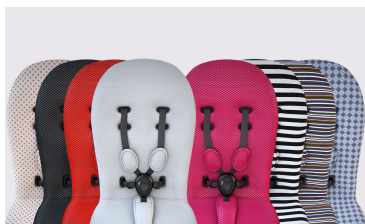

Uzupełniający zestaw startowy do wózka mima Xari Flair - Stone White

mima[®] symbol: MI-S103SW
wiek: 0+
kolor: Stone White
waga produktu po rozpakowaniu: 1kg
waga z opakowaniem: 1.5kg
EAN: 5060229623515

[Skomponuj własny design wózka Mima.](#)

Uzupełniający zestaw startowy zawiera elementy **niezbędne do pełnego skompletowania** wyposażenia wózka **Mima Xari Flair**.

Zestaw zawiera:

- 1 wkładkę z szelkami bezpieczeństwa
- 1 materac do gondoli
- 1 górną część fartucha gondoli

Wymiary materacyka: szer. 30 x dł. 74