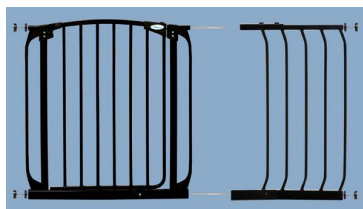

Rozszerzenie bramki bezpieczeństwa Chelsea - 36cm (wys.75cm) - czarne

cena: 119 pln

symbol: PCR831B

wzrost dziecka (jazda tyłem):

wiek: 0+

kolor: czarny

materiał: metal

wymiary (cm): szer. 36 x wys. 75 x dł/gł. 2

waga produktu po rozpakowaniu: 2.1kg

waga z opakowaniem: 2.305kg

EAN: 9312742383114

[Wyniki badań dotyczących postrzegania bezpieczeństwa dzieci przez ich rodziców](#)

Rozszerzenie bramki bezpieczeństwa Chelsea - czarne

(odpowiednie do [PCR160B](#) i [PCR170B](#))

- rozszerzenie pozwala na poszerzenie bramki bezpieczeństwa o **36cm**
- produkt odpowiedni do bramki o **wysokości 75cm**

DreamBaby - by dzieci dorastały i rozwijały się w bezpiecznym środowisku.

Rozszerzenie bramki Chelsea 36cm pasuje do bramki bezpieczeństwa **Chelsea** oraz do bramki **Chelsea Xtra** i jest po to aby zwiększyć szerokość bramki. Bramka bezpieczeństwa **zapewnia bezpieczne środowisko dla dziecka** i zapobiega temu, że dziecko przedostanie się do potencjalnie niebezpiecznych i niepożądanych części domu.