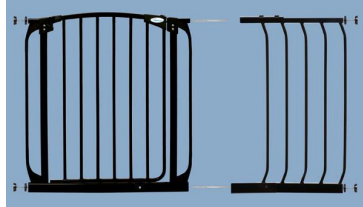

Rozszerzenie bramki bezpieczeństwa Chelsea - 36cm (wys.75cm) - czarne

cena: 119 pln

symbol: PCR831B

wiek: 0+

kolor: czarny

materiał: metal

wymiary (cm): szer. 36 x wys. 75 x dł/gł. 2

waga produktu po rozpakowaniu: 2.1kg

waga z opakowaniem: 2.305kg

EAN: 9312742383114

[Wyniki badań dotyczących postrzegania bezpieczeństwa dzieci przez ich rodziców](#)

Rozszerzenie bramki bezpieczeństwa Chelsea - czarne

(odpowiednie do [PCR160B](#) i [PCR170B](#))

- rozszerzenie pozwala na poszerzenie bramki bezpieczeństwa o **36cm**
- produkt odpowiedni do bramki o **wysokości 75cm**

DreamBaby - by dzieci dorastały i rozwijały się w bezpiecznym środowisku.

Rozszerzenie bramki Chelsea 36cm pasuje do bramki bezpieczeństwa **Chelsea** oraz do bramki **Chelsea Xtra** i jest po to aby zwiększyć szerokość bramki. Bramka bezpieczeństwa **zapewnia bezpieczne środowisko dla dziecka** i zapobiega temu, że dziecko przedostanie się do potencjalnie niebezpiecznych i niepożądanych części domu.

Rozszerzenia są wszechstronne i mają wiele dodatkowych zastosowań. Pozwalają instalować bramki całym domu, w tym w obszarach o szerokich otworach. To dodaje dodatkowe bezpieczeństwo dla najmłodszych.

Bramki bezpieczeństwa są bardzo ważnym elementem w domu, w którym są małe dzieci. Zapewniają one bezpieczne tereny z wyraźnymi granicami, zapobiegając ich wejściu do potencjalnie niebezpiecznych obszarów domu.