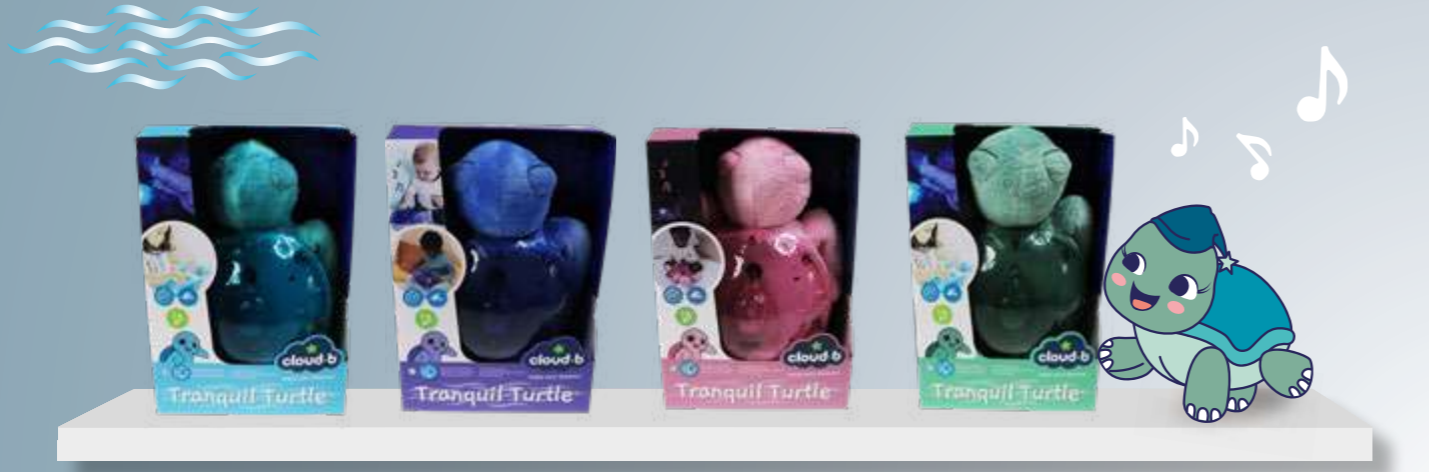

# Discover our different displays for your shop Découvrez nos différents présentoirs pour vos magasins

Projection Box

REF: 7002-CB  
Dim: 33x23x35 cm

5 hooks and 3 shelves included  
5 crochets et 3 étagères inclus