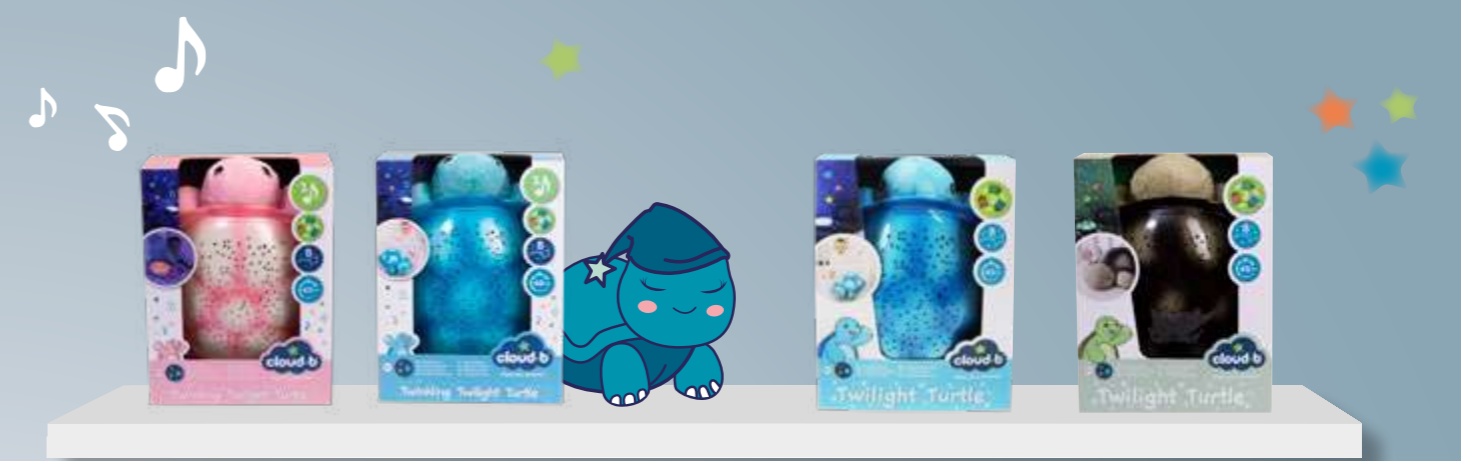

# Discover our different displays for your shop Découvrez nos différents présentoirs pour vos magasins

Projection Box

REF: 7002-CB  
Dim: 33x23x35 cm

5 hooks and 3 shelves included  
5 crochets et 3 étagères inclus