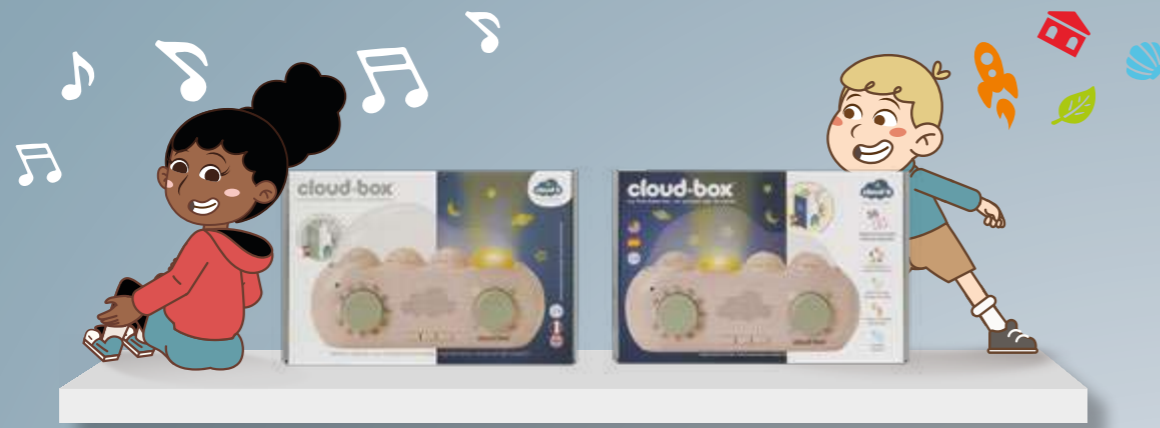

# Discover our different displays for your shop Découvrez nos différents présentoirs pour vos magasins

Projection Box

REF: 7002-CB  
Dim: 33x23x35 cm

5 hooks and 3 shelves included  
5 crochets et 3 étagères inclus