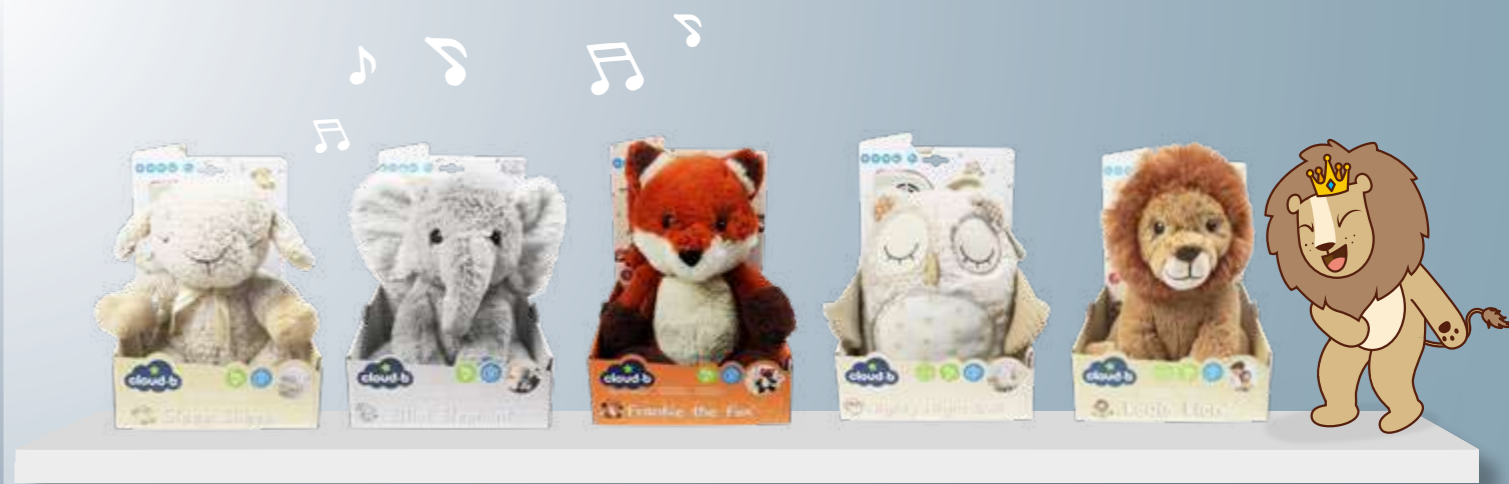

# Discover our different displays for your shop Découvrez nos différents présentoirs pour vos magasins

Projection Box

REF: 7002-CB  
Dim: 33x23x35 cm

5 hooks and 3 shelves included  
5 crochets et 3 étagères inclus