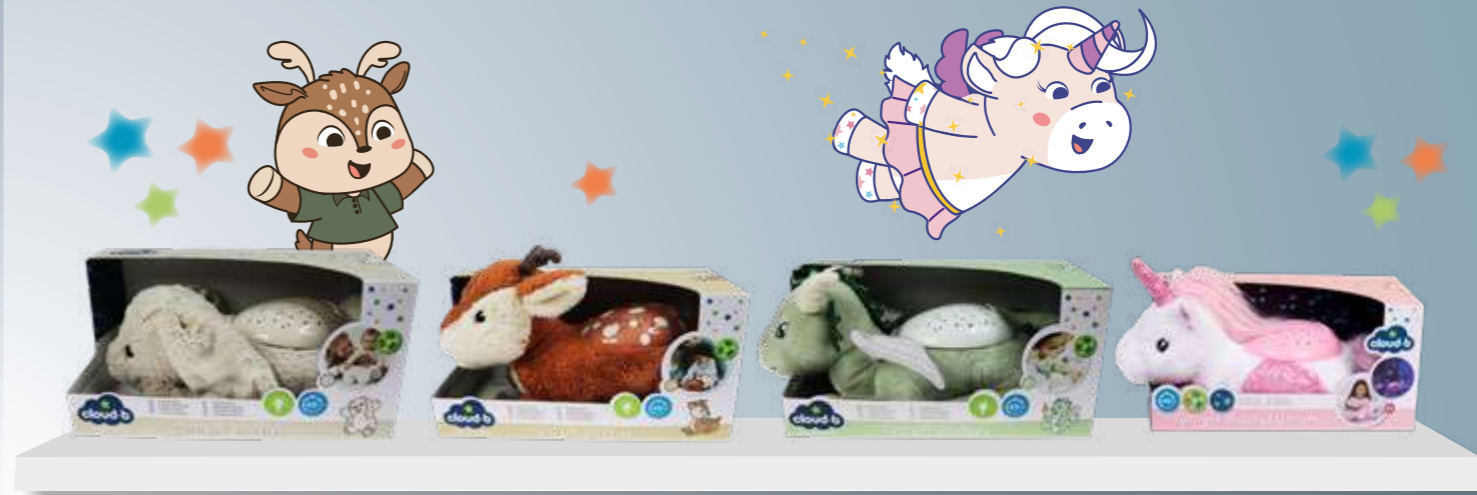

# Discover our different displays for your shop Découvrez nos différents présentoirs pour vos magasins

Projection Box

REF: 7002-CB  
Dim: 33x23x35 cm

5 hooks and 3 shelves included  
5 crochets et 3 étagères inclus