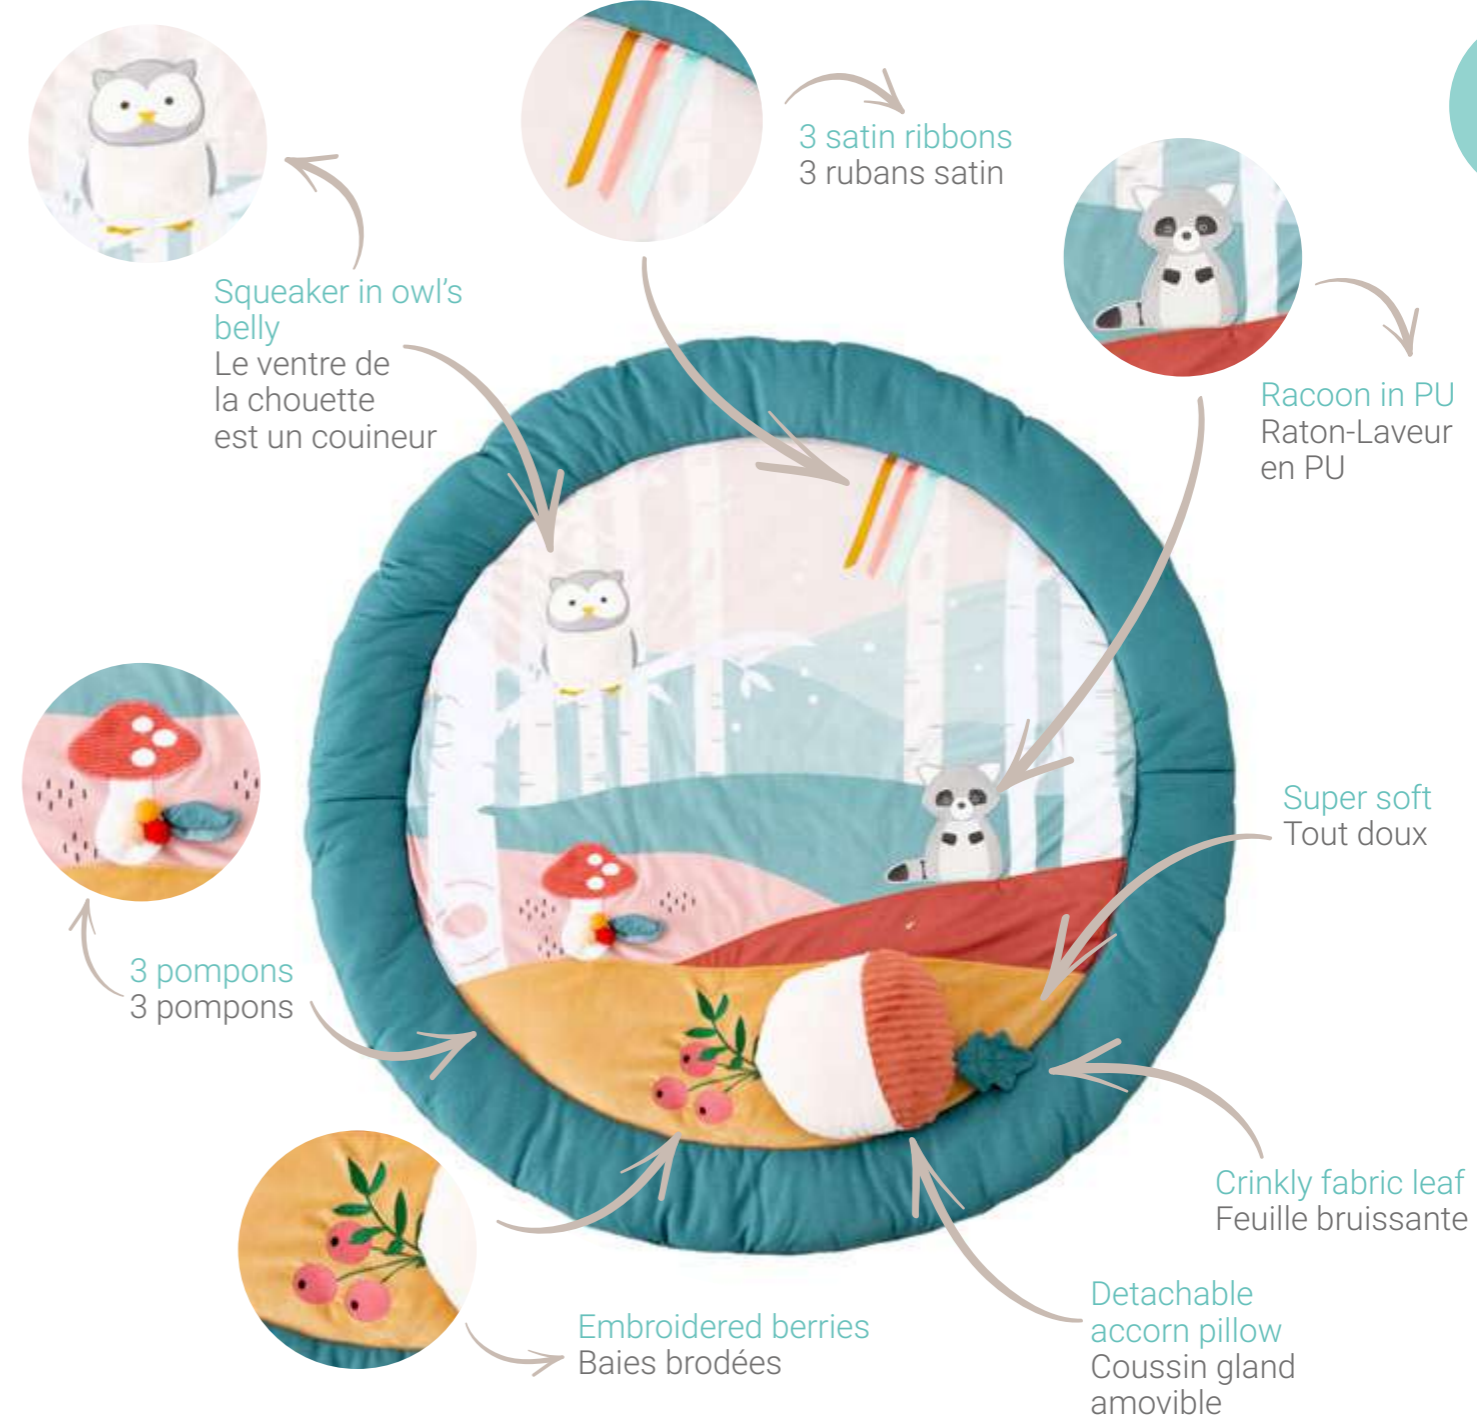

3 satin ribbons
3 rubans satin

Super soft
Tout doux

Crinkly fabric leaf
Feuille bruissante