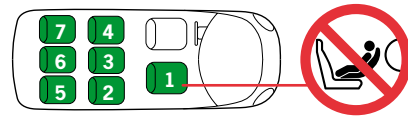

Car manufacturer	Model	First year of production	Approved seats
	Corsa	2000	2,4
	Insignia	2008	2,4
	Meriva	2003	2,4
	Signum	2003	2,4
	Vectra	2002	2,4
	Zafira	2003	2,4
Peugeot	107	2005	2,4
	206	1998	2,4
	207	2006	2,4
	307	2001	2,4
	308	2007	1,2,4
	407	2004	2,4
	508	2011	2,4
	607	2006	2,4
	807	2003	2,3,4
	3008	2010	2*,4*
	4007	2007	2,4
	5008	2010	2*,4*
	Partner Tepee	2008	2,4
Porsche	Cayenne	2003	2,4
	Panamera	2009	2,4
Renault	Clio II	1998	2,4
	Clio III	2005	2,4
	Clio Grandtour	2009	2,4
	Espace III	2000	2,4
	Espace IV	2002	2,3,4
	Kangoo I	1999	3
	Kangoo II	2008	2*,4*
	Koleos	2008	2,4
	Laguna	2001	2,4
	Megane I	1999	2,4
	Megane II	2002	2,4
	Megane III	2008	2,4
	Megane Grandtour	2009	2,4
	Modus	2004	2,4
	Grand Modus	2008	2,4
	Scenic II	2003	2*,4*
	Scenic III	2009	2*,4*
	Grand Scenic II	2004	2*,4*
	Grand Scenic III	2009	2*,4*
	Twingo I	2005	2,4
	Twingo II	2008	1,2,4
	Vel Satis	2002	2,4
Saab	93	ISOFIX	2,4

Car manufacturer	Model	First year of production	Approved seats
	95	ISOFIX	2,4
Seat	Alhambra	1998	2,3,4
	Altea	2004	2,4
	Arosa	1998	2,4
	Cordoba & Varia	1999	2,4
	Exeo	2009	2,4
	Ibiza	2004	2,4
	Leon	1998	2,4
	Toledo	1999	2,4
Skoda	Fabia	1998	2,4
	Octavia	1998	2,4
	Roomster	2006	2,4
	Superb	2001	2,4
	Yeti	2009	2,4
Smart	Forfour	2004	2,4
Subaru	Forester	2003	2,4
	Impreza	2002	2,4
	Legacy	2002	2,4
	Outback	1999	2,4
	Tribeca	2006	2,4
Suzuki	Alto	2010	2,4
	Grand Vitara	2002	2,4
	Ignis	2004	2,4
	Kizashi	2010	2,4
	Liana	2002	2,4
	Splash	2007	2,4
	Swift	2004	2,4
	SX4	2006	2,4
	Wagon R+	2002	2,4
Toyota	Auris	2007	2,4
	Avensis	2003	2,4
	Avensis Verso	2001	2*,4*
	Aygo	2005	2,4
	Corolla	2000	2,4
	Corolla Verso	2001	2*,4*
	Land Cruiser	2002	2,4
	Previa	2000	2,4
	Prius	2003	2,4
	RAV 4	2000	2,4
	Urban cruiser	2009	2,4
	Yaris	1999	2,4
Volkswagen	Amarok	2010	2,4
	Beetle	1998	2,4
	Bora	1998	2,4
	Caddy	2000	2*,4*
	EOS	2006	2,4
	Fox	2005	2,4
	Golf IV	1997	2,4
	Golf V	2003	2,4
	Golf VI	2008	2,4
	Jetta	2006	2,4

Car manufacturer	Model	First year of production	Approved seats
	Lupo	1998	2,4
	Passat	1998	2,4
	Phaeton	2002	2,4
	Polo	1999	2,4
	Scirocco	2008	2,4
	Sharan	1998	2,3,4
	T4 Caravelle	1999	2,4
	T5 Multivan	2003	2,4
	Tiguan	2007	2,4
	Touareg	2002	2,4
	Touran	2007	2*,4*
Volvo	C 30	2006	2,4
	C 70	2007	2,4
	S 40	ISOFIX	2,4
	S 60	ISOFIX	2,4
	S 70	ISOFIX	2,4
	S 80	ISOFIX	2,4
	V 40	ISOFIX	2,4
	V 50	ISOFIX	2,4
	V 60	2010	2,4
	V 70	ISOFIX	2,4
	XC 60	2008	2,4
	XC 70	2007	2,4
	XC 90	ISOFIX	2,4