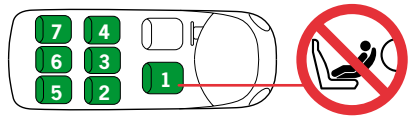

Car manufacturer	Model	First year of production	Approved seats
	FR-V	2005	2,4
	Insight	2009	2,4
	Jazz	2002	2,4
	Legend	2006	2,4
	Stream	2001	2,4
Huynдай	Accent	2002	2,4
	Coupe	2001	2,4
	Elantra	2002	2,4
	Getz	2002	2,4
	Hi	2008	2,4
	i10	2008	2,4
	i20	2009	2,4
	i30	2007	2,4
	iX35	2010	2,4
	iX55	2009	2,4
	Matrix	2002	2,4
	Santa Fe	2002	2,4
	Sonata	2001	2,4
	Terracan	2002	2,4
	Tucson	2004	2,4
Jaguar	S type	2002	2,4
	X type	2005	2,4
	XF type	2008	2,4
	XJ type	2003	2,4
	XK type	2006	2,4
Kia	Carens	2002	2,4
	Carnival	2006	2,4
	Ceed	2005	2,4
	Magentis	2002	2,4
	Opirus	2003	2,4
	Picanto	2004	2,4
	Rio	2002	2,4
	Sedona	2003	2,3,4
	Sorento	2002	2,3,4
	Sportage	2004	2,4
	Venga	2009	2,4
Lancia	Delta	2008	2,4
	Musa	2004	2,4
	Phedra	2002	2,4
	Ypsilon	2003	2,4
Landrover	Discovery	2001	2,4
	Freelander	2006	2,4
	Range Rover	2002	2,4
	Range Rover Evoque	2011	2,4

Car manufacturer	Model	First year of production	Approved seats
	Range Rover Sport	2005	2,4
Lexus	IS 250	2005	2,4
	LS 460/600h	2006	2,4
	GS 300/430	2000	2,4
	RX 300/350/400h	2003	2,4
Mazda	2	2003	2,4
	3	2003	2,4
	323	2001	2,4
	5	2005	2,4
	6	2002	2,4
	CX-7	2007	2,4
	CX-9	2009	2,4
	MX5	1998	1
	Premacy	1999	2,4
	RX-8	2003	2,4
Mercedes	A class	2001	2,4
	B class	2005	2,4
	C class	2000	2,4
	CL	2002	2,4
	CLC 180	2008	2,4
	CLK	2002	2,4
	CLS	2004	2,4
	E class	2002	2,4
	M class	2001	2,4
	ML class	2005	2,4
	R class	2005	2,4,5,7
	S class	2002	2,4
	Vaneo	2003	2,4
	Viano	2003	2,4,5,7
	Vito	2004	2,4
Mitsubishi	ASX	2010	2,4
	Colt	2004	2,4
	Grandis	2004	2,4
	Lancer	2003	2,4
	L 200	2006	2,4
	Outlander	2003	2,4
	Pajero	2007	2,4
	Almera	2000	2,4
Nissan	Cube Z12	2008	2,4
	Juke	2010	2,4
	Micra	2000	2,4
	Murano	2003	2,4
	Note	2005	2,4
	Pathfinder	2005	2,3,4
	Primera	2002	2,4
	Qashqai	2007	2,4
	X-trial	2001	2,4
Opel/Vauxhall	Agila	2002	2,4
	Antara	2006	2,4
	Astra	2004	2,4
	Combo	2001	2,4