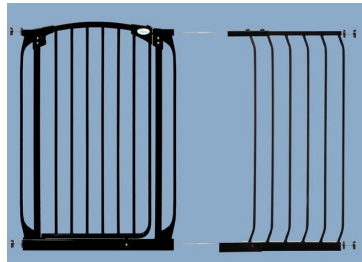

Rozszerzenie bramki bezpiecz.Chelsea-45cm(wys. 1m)-czarne(brąz.karton)

cena: 158,01 zł

symbol: PCR842B

wiek: 0+

kolor: czarny

materiał: metal

wymiary (cm): szer. 45 x wys. 100 x dł./gł. 2

waga produktu po rozpakowaniu: 3.35kg

Rozszerzenie bramki bezpieczeństwa Chelsea - czarne

(odpowiednie do [PCR190B](#) i [PCR191B](#))

- rozszerzenie pozwala na poszerzenie bramki bezpieczeństwa o **45cm**
- produkt odpowiedni do bramki o **wysokości 1m**

DreamBaby - by dzieci dorastały i rozwijały się w bezpiecznym środowisku.

Rozszerzenie bramki Chelsea 45cm pasuje do bramki bezpieczeństwa **Chelsea Tall** i jest po to aby zwiększyć szerokość bramki. Bramka bezpieczeństwa **zapewnia bezpieczne środowisko dla dziecka** i zapobiega temu, że dziecko przedostanie się do potencjalnie niebezpiecznych i niepożądanych części domu.

Rozszerzenia są wszechstronne i mają wiele dodatkowych zastosowań. Pozwalają instalować bramki całym domu, w tym w obszarach o szerokich otworach. To dodaje dodatkowe bezpieczeństwo dla najmłodszych.

Bramki bezpieczeństwa są bardzo ważnym elementem w domu, w którym są małe dzieci. Zapewniają one bezpieczne tereny z wyraźnymi granicami, zapobiegając ich wejściu do potencjalnie niebezpiecznych obszarów domu.