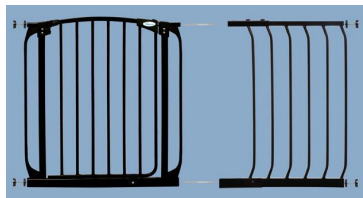

Rozszerzenie bramki bezpieczeństwa Chelsea - 45cm (wys. 75cm) - czarne

cena: 159 zł

symbol: PCR832B (G832BBB)

wiek: 0+

kolor: czarny

materiał: metal

wymiary (cm): szer. 45 x wys. 75 x dł/gł. 2

waga produktu po rozpakowaniu: 2.5kg

waga z opakowaniem: 2.775kg

EAN: 9312742383213

[Wyniki badań dotyczących postrzegania bezpieczeństwa dzieci przez ich rodziców](#)

Rozszerzenie bramki bezpieczeństwa Chelsea - czarne

(odpowiednie do [PCR160B](#) i [PCR170B](#))

- rozszerzenie pozwala na poszerzenie bramki bezpieczeństwa o **45cm**
- produkt odpowiedni do bramki o **wysokości 75cm**

DreamBaby - by dzieci dorastały i rozwijały się w bezpiecznym środowisku.

Rozszerzenie bramki Chelsea 45cm pasuje do bramki bezpieczeństwa **Chelsea** oraz do bramki **Chelsea Xtra** i jest po to aby zwiększyć szerokość bramki. Bramka bezpieczeństwa **zapewnia bezpieczne środowisko dla dziecka** i zapobiega temu, że dziecko przedostanie się do potencjalnie niebezpiecznych i niepożądanych części domu.

Rozszerzenia są wszechstronne i mają wiele dodatkowych zastosowań. Pozwalają instalować bramki całym domu, w tym w obszarach o szerokich otworach. To dodaje dodatkowe bezpieczeństwo dla najmłodszych.

Bramki bezpieczeństwa są bardzo ważnym elementem w domu, w którym są małe dzieci. Zapewniają one bezpieczne tereny z wyraźnymi granicami, zapobiegając ich wejściu do potencjalnie niebezpiecznych obszarów domu.