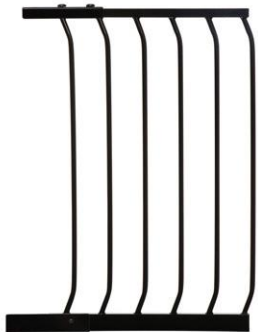

Rozszerzenie bramki bezpieczeństwa Chelsea - 45cm (wys. 75cm) - czarne

cena: 159 zł

symbol: PCR832B (G832BBB)

wiek: 0+

kolor: czarny

materiał: metal

wymiary (cm): szer. 45 x wys. 75 x dł/gł. 2

waga produktu po rozpakowaniu: 2.5kg

waga z opakowaniem: 2.775kg

EAN: 9312742383213

[Wyniki badań dotyczących postrzegania bezpieczeństwa dzieci przez ich rodziców](#)

Rozszerzenie bramki bezpieczeństwa Chelsea - czarne

(odpowiednie do [PCR160B](#) i [PCR170B](#))

- rozszerzenie pozwala na poszerzenie bramki bezpieczeństwa o **45cm**
- produkt odpowiedni do bramki o **wysokości 75cm**

DreamBaby - by dzieci dorastały i rozwijały się w bezpiecznym środowisku.

Rozszerzenie bramki Chelsea 45cm pasuje do bramki bezpieczeństwa **Chelsea** oraz do bramki **Chelsea Xtra** i jest po to aby zwiększyć szerokość bramki. Bramka bezpieczeństwa **zapewnia bezpieczne środowisko dla dziecka** i zapobiega temu, że dziecko przedostanie się do potencjalnie niebezpiecznych i niepożądanych części domu.