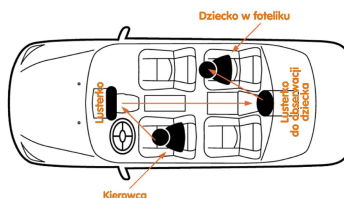

Lusterko BeSafe do obserwacji dziecka w podróży

BeSafe®

cena: 33 zł

symbol: BS511014

wiek: 0-5lat

materiał: tworzywo sztuczne

wymiary (cm): szer. 55 x wys. 35.5 x dł/gł. 36

waga produktu po rozpakowaniu: 0.166kg

waga z opakowaniem: 0.166kg

EAN: 7043485110140

Lusterko Be Safe jest **doskonale do obserwacji dziecka** w czasie **jazdy samochodem**. Idealnie nadaje się do obserwacji dzieci **podróżujących w fotelikach mocowanych tyłem do kierunku jazdy**.

Od teraz każdy rodzic bez żadnego problemu będzie mógł kontrolować to, jak czuje się jego jadące tyłem dziecko.

TYŁEM DO KIERUNKU JAZDY - 5 X BEZPIECZNIEJ

Odwiedź naszą stronę internetową

<http://www.besafe.com.pl/>