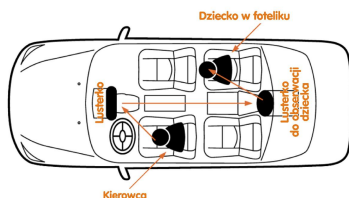

## Lusterko do obserwacji dziecka w podróży - BeSafe

**BeSafe®**

**cena: 32 pln**

symbol: BS511014

**wzrost dziecka (jazda tyłem):**

**wiek około:** 0-5lat

**materiał:** tworzywo sztuczne

**wymiary (cm):** szer. 55 x wys. 35.5 x dł/gł. 36

**waga produktu po rozpakowaniu:** 0.166kg

**waga z opakowaniem:** 0.166kg

**EAN:** 7043485110140

Lusterko Be Safe jest **doskonale do obserwacji dziecka** w czasie **jazdy samochodem**. Idealnie nadaje się do obserwacji dzieci **podróżujących w fotelikach mocowanych tyłem do kierunku jazdy**.

Od teraz każdy rodzic bez żadnego problemu będzie mógł kontrolować to, jak czuje się jego jadące tyłem dziecko.

**TYŁEM DO KIERUNKU JAZDY - 5 X BEZPIECZNIEJ**

Odwiedź naszą stronę internetową

<http://www.besafe.com.pl/>