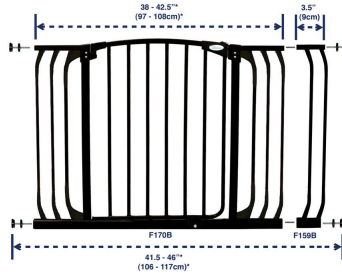

[Wyniki badań dotyczących postrzegania bezpieczeństwa dzieci przez ich rodziców](#)

Rozszerzenie bramki bezpieczeństwa Chelsea - czarne

(odpowiednie do [PCR160B](#) i [PCR170B](#))

- rozszerzenie pozwala na poszerzenie bramki bezpieczeństwa o 9cm
- produkt odpowiedni do bramki o wysokości 75cm

DreamBaby - by dzieci dorastały i rozwijały się w bezpiecznym środowisku.