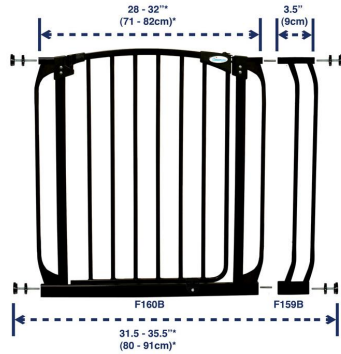

## Rozszerzenie bramki bezpiecz.Chelsea-9cm(wys.75cm)-czarne(brąz.karton)

**cena: 53 zł**

symbol: PCR159B

wiek: 0+

kolor: czarny

materiał: metal

wymiary (cm): szer. 9 x wys. 75 x dł/gł. 2.5

waga produktu po rozpakowaniu: 0.79kg

#### Rozszerzenie bramki bezpieczeństwa Chelsea - czarne

(odpowiednie do [PCR160B](#) i [PCR170B](#))

- rozszerzenie pozwala na poszerzenie bramki bezpieczeństwa o 9cm
- produkt odpowiedni do bramki o wysokości 75cm