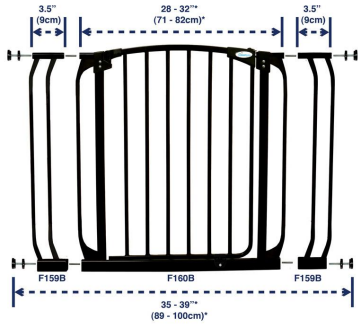

[Wyniki badań dotyczących postrzegania bezpieczeństwa dzieci przez ich rodziców](#)

Rozszerzenie bramki bezpieczeństwa Chelsea - czarne

(odpowiednie do [PCR160B](#) i [PCR170B](#))

- rozszerzenie pozwala na poszerzenie bramki bezpieczeństwa o 9cm
- produkt odpowiedni do bramki o wysokości 75cm

DreamBaby - by dzieci dorastały i rozwijały się w bezpiecznym środowisku.