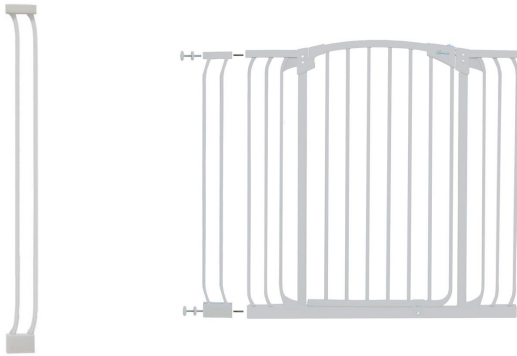

Rozszerzenie bramki bezpieczeństwa Chelsea - 9cm (wys. 1m) - białe

cena: 64 zł

symbol: PCR192W

wiek: 0+

kolor: biały

materiał: metal

wymiary (cm): szer. 9 x wys. 100 x dł/gł. 2.5

waga produktu po rozpakowaniu: 0.95kg

waga z opakowaniem: 1.05kg

EAN: 9312742301927

[Wyniki badań dotyczących postrzegania bezpieczeństwa dzieci przez ich rodziców](#)

Rozszerzenie bramki bezpieczeństwa Chelsea - białe

(odpowiednie do [PCR190W](#) i [PCR191W](#))

- rozszerzenie pozwala na poszerzenie bramki bezpieczeństwa o **9cm**
- produkt odpowiedni do bramki o **wysokości 1m**

DreamBaby - by dzieci dorastały i rozwijały się w bezpiecznym środowisku.

Rozszerzenie bramki Chelsea 9cm pasuje do bramki bezpieczeństwa **Chelsea Tall** i jest po to aby zwiększyć szerokość bramki. Bramka bezpieczeństwa **zapewnia bezpieczne środowisko dla dziecka** i zapobiega temu, że dziecko przedostanie się do potencjalnie niebezpiecznych i niepożądanych części domu.

Rozszerzenia są wszechstronne i mają wiele dodatkowych zastosowań. Pozwalają instalować bramki całym domu, w tym w obszarach o szerokich otworach. To dodaje dodatkowe bezpieczeństwo dla najmłodszych.

Bramki bezpieczeństwa są bardzo ważnym elementem w domu, w którym są małe dzieci. Zapewniają one bezpieczne tereny z wyraźnymi granicami, zapobiegając ich wejściu do potencjalnie niebezpiecznych obszarów domu.