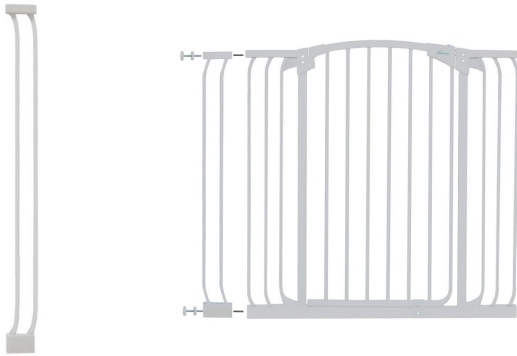

## Rozszerzenie bramki bezpieczeństwa Chelsea - 9cm (wys. 1m) - białe

**cena: 58,90 pln**

symbol: PCR192W

**wzrost dziecka (jazda tyłem):**

**wiek:** 0+

**kolor:** biały

**materiał:** metal

**wymiary (cm):** szer. 9 x wys. 100 x dł/gł. 2.5

#### **Rozszerzenie bramki bezpieczeństwa Chelsea - białe**

(odpowiednie do [PCR190W](#) i [PCR191W](#))

- rozszerzenie pozwala na poszerzenie bramki bezpieczeństwa o **9cm**
- produkt odpowiedni do bramki o **wysokości 1m**

**DreamBaby** - by dzieci dorastały i rozwijały się w bezpiecznym środowisku.

Rozszerzenie bramki Chelsea 9cm pasuje do bramki bezpieczeństwa **Chelsea Tall** i jest po to aby zwiększyć szerokość bramki. Bramka bezpieczeństwa **zapewnia bezpieczne środowisko dla dziecka** i zapobiega temu, że dziecko przedostanie się do potencjalnie niebezpiecznych i niepożądanych części domu.