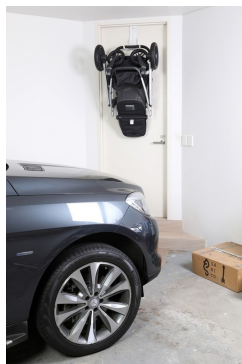

Uchwyt na drzwi do powieszenia wózka

cena: 59 zł

symbol: PCR256

wiek: 0+

kolor: biały

waga z opakowaniem: 0.92kg

EAN: 9312742402563

Dreambaby® oferuje różnorodne produkty ułatwiające codzienne życie z dzieckiem. Dreambaby® StrollAway® to wieszak do przechowywania wózka na drzwiach, idealny do każdej przestrzeni. Wyreguluj ramiona wieszaka, powieś wózek, zamknij drzwi - oto cała filozofia.

- Uchwyt StrollAway® może utrzymać wózki o wadze do 22,5 kg
- Pasuje do większości wózków
- Składa się na płasko, gdy nie jest używany
- Z łatwością przesuwa się na drzwiach