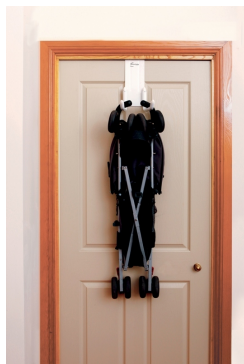

Uchwyt na drzwi do powieszenia wózka

cena: 59 zł

symbol: PCR256

wiek: 0+

kolor: biały

waga z opakowaniem: 0.92kg

EAN: 9312742402563

Dreambaby® oferuje różnorodne produkty ułatwiające codzienne życie z dzieckiem. Dreambaby® StrollAway® to wieszak do przechowywania wózka na drzwiach, idealny do każdej przestrzeni. Wyreguluj ramiona wieszaka, powieś wózek, zamknij drzwi - oto cała filozofia.

- Uchwyt StrollAway® może utrzymać wózki o wadze do 22,5 kg
- Pasuje do większości wózków
- Składa się na płasko, gdy nie jest używany
- Z łatwością przesuwa się na drzwiach