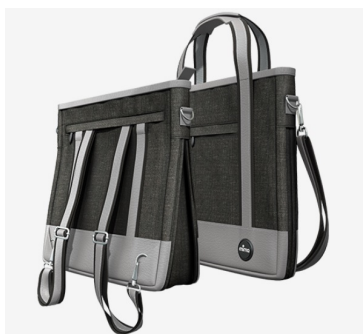

Torebka do wózka mima Zigi - Midnight Blue EXPOZYCYJNA

mima®

cena: 199 zł

symbol: MI-S3800-10

wiek: 0+

kolor: Midnight Blue

wymiary (cm): szer. 40 x wys. 39 x dł/gł. 13

waga produktu po rozpakowaniu: 0.84kg

waga z opakowaniem: 0.63kg

EAN: 5060229627681

UWAGA! TOREBKA POCHODZI Z EKSPozyCJI NA SKLEPIE.

Uniwersalna, praktyczna i przede wszystkim stylowa torba do wózka dla aktywnych i nowoczesnych rodziców.

Można jej używać jako zwykłą torebkę, torbę na ramię lub jako plecak dzięki dyskretnie ukrytym szelkom.

Rozepnij zamek umiejscowiony wokół dolnej części torby by stworzyć w niej więcej miejsca.

Wewnątrz znajdziesz kilka mniejszych kieszeni na drobiazgi oraz większą kieszeń, która doskonale nadaje się na przechowywanie laptopa (15").

Torba zawiera:

- izotermiczne opakowanie na butelkę
- matę do przewijania
- uchwyt na brudne pieluszki