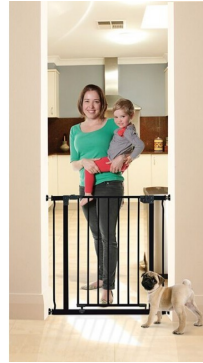

Bramka bezpieczeństwa dla dzieci Liberty (W: 75-82cm x H: 76cm) - czarna

 dreambaby®

cena: 165 zł

symbol: PCR919B (G919BB)

wiek: 0+

kolor: czarny

materiał: metal

wymiary (cm): szer. 73 x wys. 76 x dł/gł. 3

Rośnij bezpiecznie!

Bramki bezpieczeństwa są bardzo ważnym elementem w domu, w którym są małe dzieci. Zapewniają one bezpieczne obszary z wyraźnymi granicami,

zapobiegając tym samym wejście do potencjalnie niebezpiecznych miejsc domu.

Bramka bezpieczeństwa o wysokości 76 cm.

Bramka Liberty to prosty sposób zachowania bezpieczeństwa dzieci w domu.

Montowana rozporowo, doskonale zabezpiecza przejścia i schody o szerokości 75-82cm.

Bramka otwiera się w dwóch kierunkach, wygodnie rozchyła się i dopasowuje do szybkich operacji przejścia wykonywanych jedną ręką. Zamykana manualnie. Poprzez użycie maksymalnie dwóch rozszerzeń **Dreambaby**, po jednym z każdej strony, bramka bezpieczeństwa może być poszerzona **do 282 cm** (w tym celu należy odnieść się do instrukcji bramki).