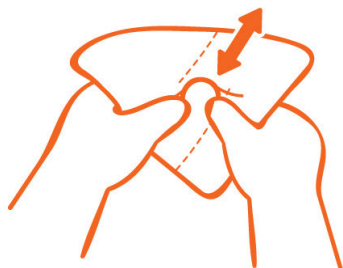

Labirynt sensoryczny zwierzątka

cena: 75,01 pln

symbol: KAKT21022

wiek: 3lat+

kolor: wielokolorowy

wymiary (cm): szer. 20 x wys. 1 x dł/gł. 19

waga produktu po rozpakowaniu: 0.059kg

waga z opakowaniem: 0.187kg

EAN: 4892493210228

[Pozytywna opinia Instytutu Matki i Dziecka nr Op-4882, ważna do 15.09.2022 r.](#)

Wzmocnij mięśnie palców i polepsz rozwój zmysłów. Popraw zdolności skupienia i koncentracji.

Labirynt sensoryczny zwierzątka oferuje **3 miękkie labirynty**, każdy wyposażony w kulkę do przeciskania przez labirynt. Dzieci muszą używać swoich palców do pchnięcia kulki naprzód wzdłuż toru, aż dotrą na drugi koniec labiryntu.

Dzieci uczą się poprzez zmysły. Polegają na dotyku by móc poznawać świat. Labirynt sensoryczny zwierzątka oferuje **3 miękkie labirynty**, każdy wyposażony w kulkę do przeciskania przez labirynt. Dzieci muszą używać swoich palców do pchnięcia kulki naprzód wzdłuż toru, aż dotrą na drugi koniec labiryntu. Takie działanie **wzmocni mięśnie palców dzieci, koordynację wzrokowo-ruchową, poprawi ich umiejętności skupiania się i koncentracji**. Ta zabawka jest również przydatna dla dzieci, które mają **problemy z odbieraniem bodźców zmysłowych**.