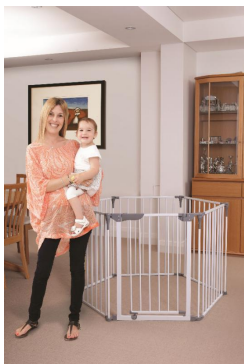

Bramka bezpieczeństwa Royale Converta 3w1 - 74cm biała

cena: 559 zł

symbol: PCR849W (G849BB)

wiek: 0+

wymiary (cm): 74 x 3.7

waga produktu po rozpakowaniu: 13.66kg

waga z opakowaniem: 15.16kg

EAN: 9312742308490

[Zabezpieczenia Dreambaby w nowym programie "Baby lab" prowadzonym przez Zbigniewa Urbańskiego](#)

[Oblicz jakiej bramki potrzebujesz - kalkulator](#)

Rośnij bezpiecznie!

Wszeczhronny i wygodny sposób na zapewnienie dziecku bezpieczeństwa w każdym pokoju Twojego domu na różny sposób. Bramka Bezpieczeństwa pozwala również na stworzenie idealnej przestrzeni do zabawy i nauki w każdym pokoju w Twoim domu.

Łatwa w montażu, wykonana z wytrzymałego metalu - to fantastyczny dodatek w celu zapewnienia bezpieczeństwa w Twoim domu, który posłuży przez długi

okres czasu.

Sześć paneli, z których składa się bramka, można dostosować do każdego rodzaju układu pomieszczenia.

Elementy mogą być zablokowane w każdej pozycji zapewniając bezpieczeństwo.

- bramka jest przenośna, dzięki czemu idealnie nadaje się do podróży i użytkowania w wielu miejscach w domu
- 6 modułowych paneli z wygodnym otwarciem
- Wysokość: 74 cm
- Szerokość jednego elementu: 62cm
- Długość w linii prostej: 380 cm