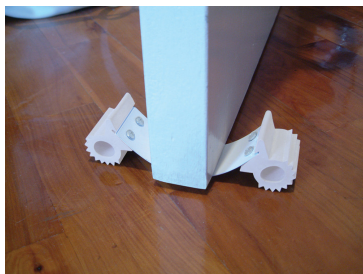

Wkładka zabezpieczająca pod drzwi

cena: 10,90 pln

symbol: PCR144P A

wiek: 0+

kolor: biały

waga produktu po rozpakowaniu: 0.06kg

waga z opakowaniem: 0.085kg

EAN: 9312742991449

[Wyniki badań dotyczących postrzegania bezpieczeństwa dzieci przez ich rodziców](#)

Rośnij bezpiecznie!

Wkładka zabezpieczająca pod drzwi

Wkładka zabezpieczająca pod drzwi **DreamBaby** utrzymuje drzwi w pozycji otwartej.

Uniemożliwia trzaskanie drzwiami oraz chroni dzieci przed przykrymi konsekwencjami przytrzaśnięcia palców.