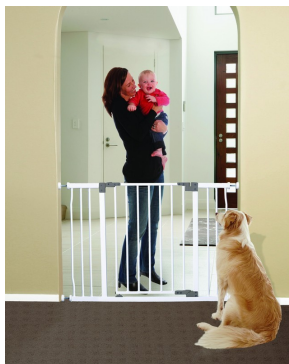

Bramka bezpieczeństwa Liberty szeroka (W: 99-106cm x H: 76cm) - biała

cena: 273 zł

symbol: PCR867WP

wiek: 0+

kolor: biały

materiał: metal

wymiary (cm): szer. 99 x wys. 76 x dł/gł. 3

waga produktu po rozpakowaniu: 5.8kg

Bramka bezpieczeństwa o wysokości 76 cm.

Posiada **certyfiakat bezpieczeństwa EN 1930:2011**

Bramka Liberty Xtra to prosty sposób zachowania bezpieczeństwa dzieci w domu.

Montowana rozporowo, doskonale zabezpiecza przejścia i schody o szerokości 99-106cm.

Bramka otwiera się w dwóch kierunkach, wygodnie rozchyła się i dopasowuje do szybkich operacji przejścia wykonywanych jedną ręką.

Zamykana manualnie.

Poprzez użycie maksymalnie dwóch rozszerzeń Dreambaby, po jednej z każdej strony, bramka bezpieczeństwa może być poszerzona do **306 cm** (w tym celu należy odnieść się do instrukcji bramki). Rozszerzenia nie wchodzą w skład wyposażenia bramki.

Bramki bezpieczeństwa mogą być również użyte jako doskonała zapora regulująca dostęp zwierząt do pomieszczeń.

- ekstra szeroka
- otwiera się w **obu kierunkach**
- posiada **funkcję blokady podczas otwarcia**
- bramka **zamykana manualnie**
- łatwa obsługa - jedną ręką
- wytrzymała **metalowa konstrukcja**
- zabezpiecza przejścia o szerokości **99-106cm**
- wysokość bramki **76cm**
- można ją rozszerzyć do **306cm** - za pomocą rozszerzeń sprzedawanych oddzielnie