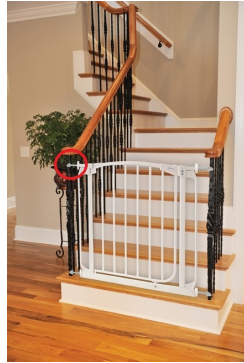

Adapter wyrównujący do Bramek bezpieczeństwa - 2 szt.

cena: 24,50 pln

symbol: PCR196P

wiek: 0+

kolor: srebrny

waga produktu po rozpakowaniu: 0.09kg

waga z opakowaniem: 0.14kg

EAN: 9312742301965

[Wyniki badań dotyczących postrzegania bezpieczeństwa dzieci przez ich rodziców](#)

Rośnij bezpiecznie!

2 adaptory pokryte gumą.

Nadają się one do zastosowania z:

- Bramka bezpieczeństwa PCR160 w kolorze czarnym lub białym
- Bramka bezpieczeństwa PCR170 w kolorze czarnym lub białym
- Bramka bezpieczeństwa o wysokości 1m PCR190 w kolorze czarnym lub białym
- Bramka bezpieczeństwa o wysokości 1m PCR191 w kolorze czarnym lub białym

Łatwo zamontować. Nie wymaga użycia narzędzi do montażu.