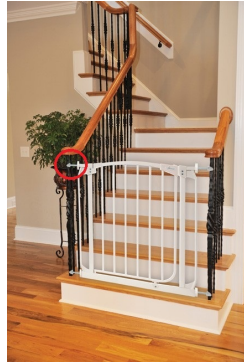

Adapter wyrównujący do Bramek bezpieczeństwa - 2 szt.

**cena: 24,50 pln**

symbol: PCR196P

wiek: 0+

kolor: srebrny

waga produktu po rozpakowaniu: 0.09kg

waga z opakowaniem: 0.14kg

EAN: 9312742301965

### **Rośnij bezpiecznie!**

2 adaptory pokryte gumą.

**Nadają się one do zastosowania z:**

- Bramka bezpieczeństwa PCR160 w kolorze czarnym lub białym
- Bramka bezpieczeństwa PCR170 w kolorze czarnym lub białym
- Bramka bezpieczeństwa o wysokości 1m PCR190 w kolorze czarnym lub białym
- Bramka bezpieczeństwa o wysokości 1m PCR191 w kolorze czarnym lub białym

Łatwo zamontować. Nie wymaga użycia narzędzi do montażu.