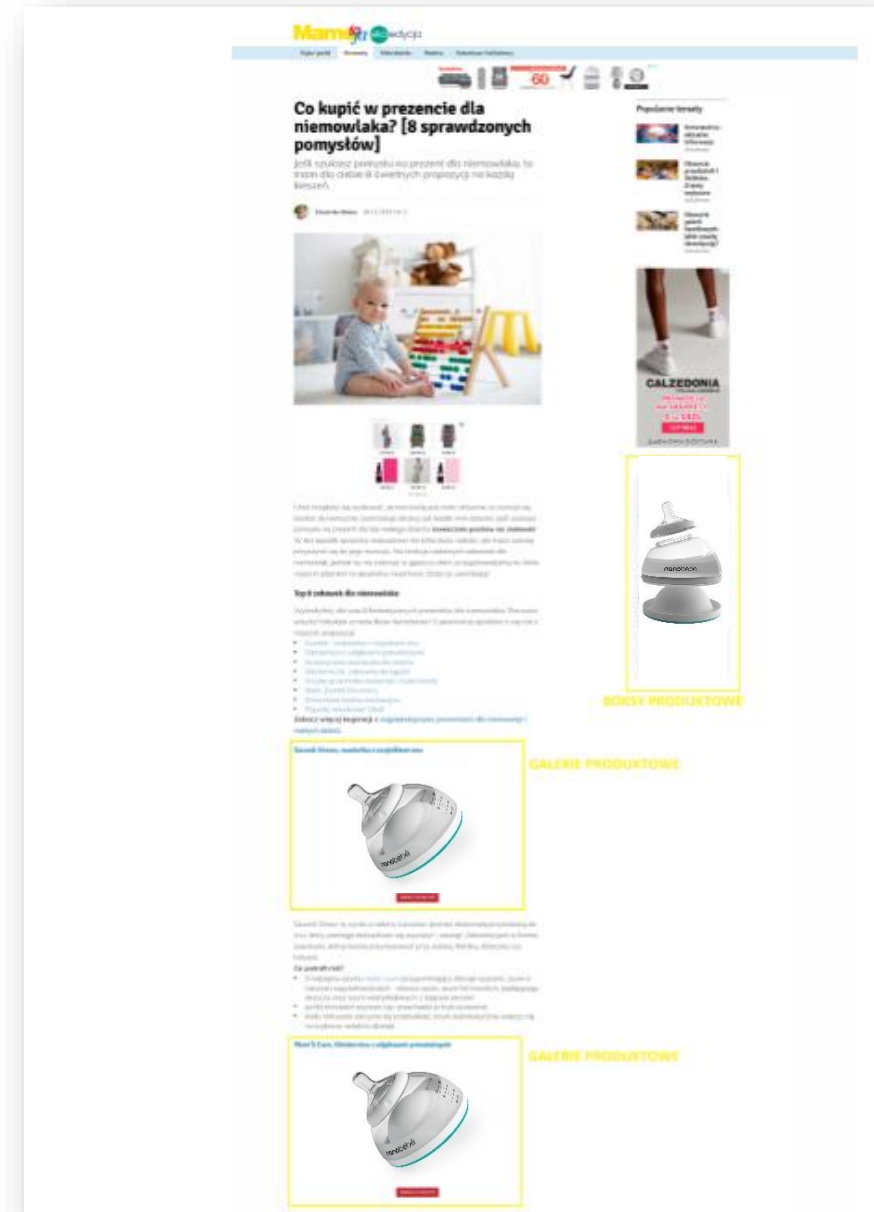

grudzień 2020

Działanie e-commerce
Boxy z przekierowaniem na *nanobebe.pl*