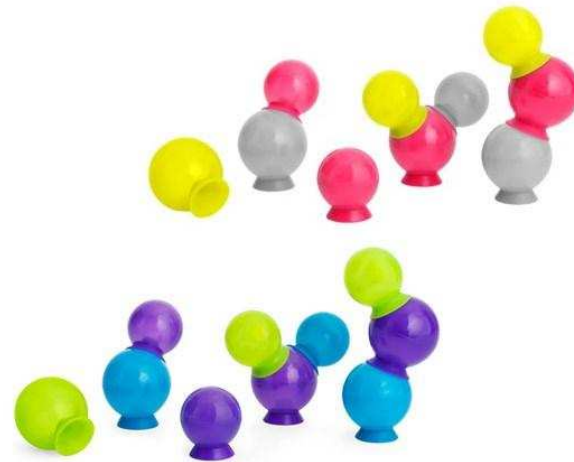

boon[®]

The logo for 'boon' features the word in a lowercase, rounded, orange font. To the right of the 'n' are three stylized green leaves of varying sizes and orientations. A small registered trademark symbol (®) is located at the bottom right of the 'n'.

Kolorowa zabawka **boon** urozmaici kąpiel
każdego dziecka. Rzucanie krążkami na
pływającą platformę sprawi, że polubi zabawy
w wodzie

Wspaniała i kreatywna zabawka do kąpieli **Dive** składa się z 10 unikalnych aplikacji, w 5 kolorach, które zamienią wannę w podwodny świat.

Aplikacje nie wchłaniają wody, dzięki czemu nie wyblakną, a także nie rozpadną się pod jej wpływem. Wzory unoszą się na wodzie, a także mogą być przyklepane przez dziecko do ściany.

Wanienka dwupozycyjna NAKED została wprost stworzona po to, by w pełni wspierać rozwój dziecka. Jest lśniąca, inteligentna – można ją rozłożyć, rozwinąć i powiesić aż wyschnie.

Miseczka z łapaczem okruchów

wykonana jest z bezpiecznego, elastycznego materiału, który zapobiega wszelkim obrażeniom. Miseczka posiada specjalną przyssawkę, która umożliwia stabilne przyczepienie jej do blatu stołu, zapobiegając jej przesuwaniu się. Idealna dla dzieci, które uczą się samodzielności podczas posiłku.