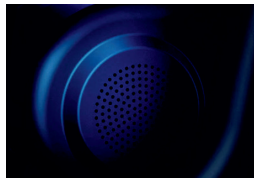

HYPER GOGO

Wyrusz w podróż z inteligentnym, eleganckim i niesamowicie wciągającym **ELEKTRYCZNYM MOTOCYKLEM dla dzieci!**

Motocykl elektryczny HYPER GOGO łączy w sobie oszałamiający styl naked bike'a czy Choppera, hipnotyzującą gamę kolorowych świateł, realistyczny efekt dymu i porywający ryk silnika. Dzięki temu zapewnia dzieciom wyjątkową radość i zabawę na świeżym powietrzu. Niech dziecko pozna świat wzdłuż i wszerz, ciesząc się każdą chwilą jazdy!

EFEKT MGŁY

Funkcja symulacji mgły wprowadza dzieci w realistyczną atmosferę jazdy! Sprawia, że całe doświadczenie staje się jeszcze bardziej intensywne i pozwala im cieszyć się każdą chwilą na trasie.

PRAWDZIWY RYK SILNIKA

Prawdziwe dźwięki silnika spotykają się z ośniewającymi światłami zmieniającymi kolory. Dziecko znajdzie się w zupełnie nowym świecie przygody na motocyklu!

GŁOŚNIK BLUETOOTH!

Elektryczny motocykl dla dzieci wyposażono w odtwarzacz muzyki z wbudowanym głośnikiem Bluetooth! Bez względu na to, czy dzieci są wewnątrz czy na zewnątrz pomieszczeń, mogą cieszyć się wysokiej jakości muzyką!